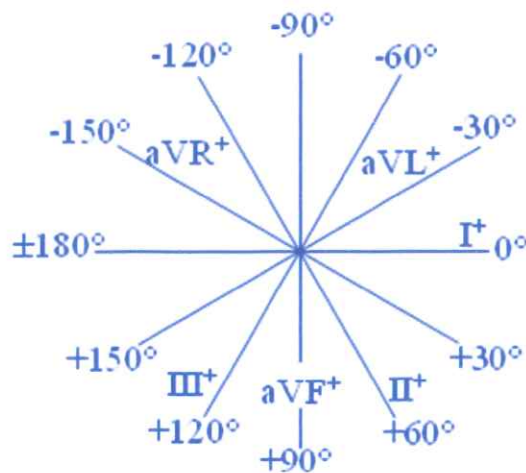

ESAME DELL'APPARATO CARDIOVASCOLARE

RR 28 atti/min	HR 100 bpm
MUCOSE normale	TRC 1 sec
SOFFIO ✓	GRADO ✓ PMI ✓
TONI valv. n. n. n.	ITTO normale
POLSO ARTERIOSO normale	POLSO VENOSO assente
CAMPI POLMONARI normali	

ELETTROCARDIOGRAFIA

Frequenza cardiaca 100 bpm
 Ritmo sinusale
 P - durata 90 ms
 - ampiezza 2.5 mV
 P - R 90 ms
 QRS - durata 90 ms
 - ampiezza 2.5 mV
 ST-T n. n. n.
 QT 90 ms
 Asse +60°
 Altri dati ✓